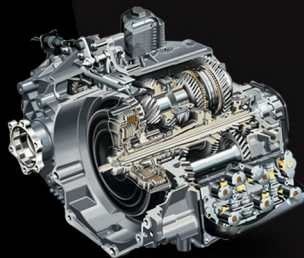

ENGINE TYPE 2.3 TURBOCHARGED

MAX.TORQUE 350 N.M

HORSEPOWER 250 HP

AISIN 6 SPEED AT